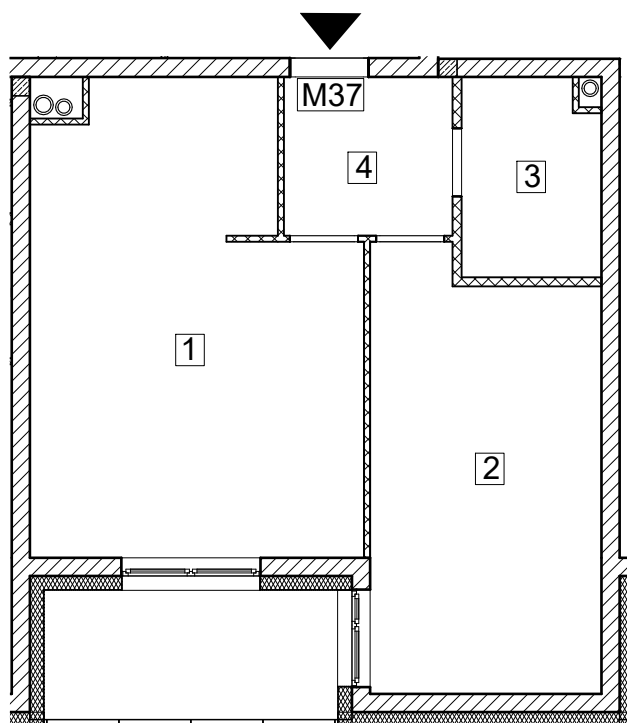

ASNYKA 1-3-5/37
KONDYGNACJA 2

Mieszkanie 37		
Numer pomieszczenia	Funkcja	Powierzchnia w m ²
1	Salon z aneksem kuch.	24,73
2	Pokój	16,91
3	Łazienka	4,59
4	Przedpokój	4,55
	Razem	50,78

GEODETA

TOMASZ PRUCHNIK
geodeta uprawniony
Upr. GUGIK Nr 20982