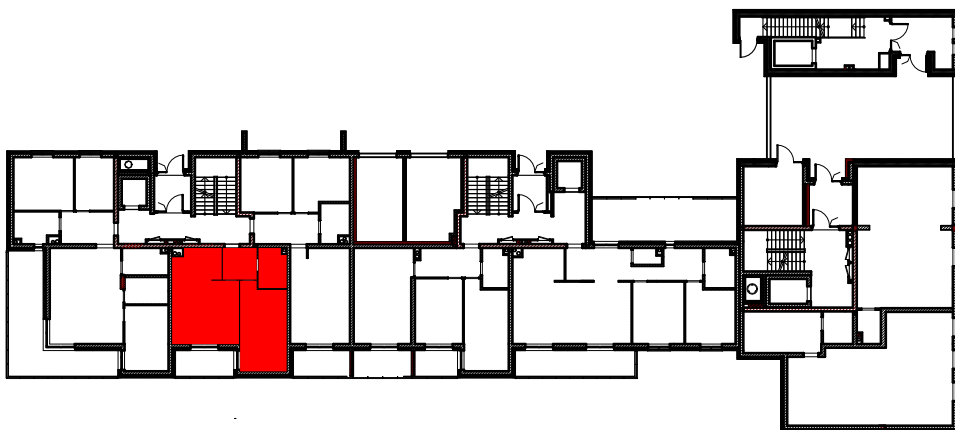

ASNYKA 1-3-5/37
KONDYGNACJA 2

Mieszkanie 37		
Numer pomieszczenia	Funkcja	Powierzchnia w m ²
1	Salon z aneksem kuch.	24,73
2	Pokój	16,91
3	Łazienka	4,59
4	Przedpokój	4,55
	Razem	50,78

GEODETA

TOMASZ PRUCHNIK
geodeta uprawniony
Upr. GUGIK Nr 20982